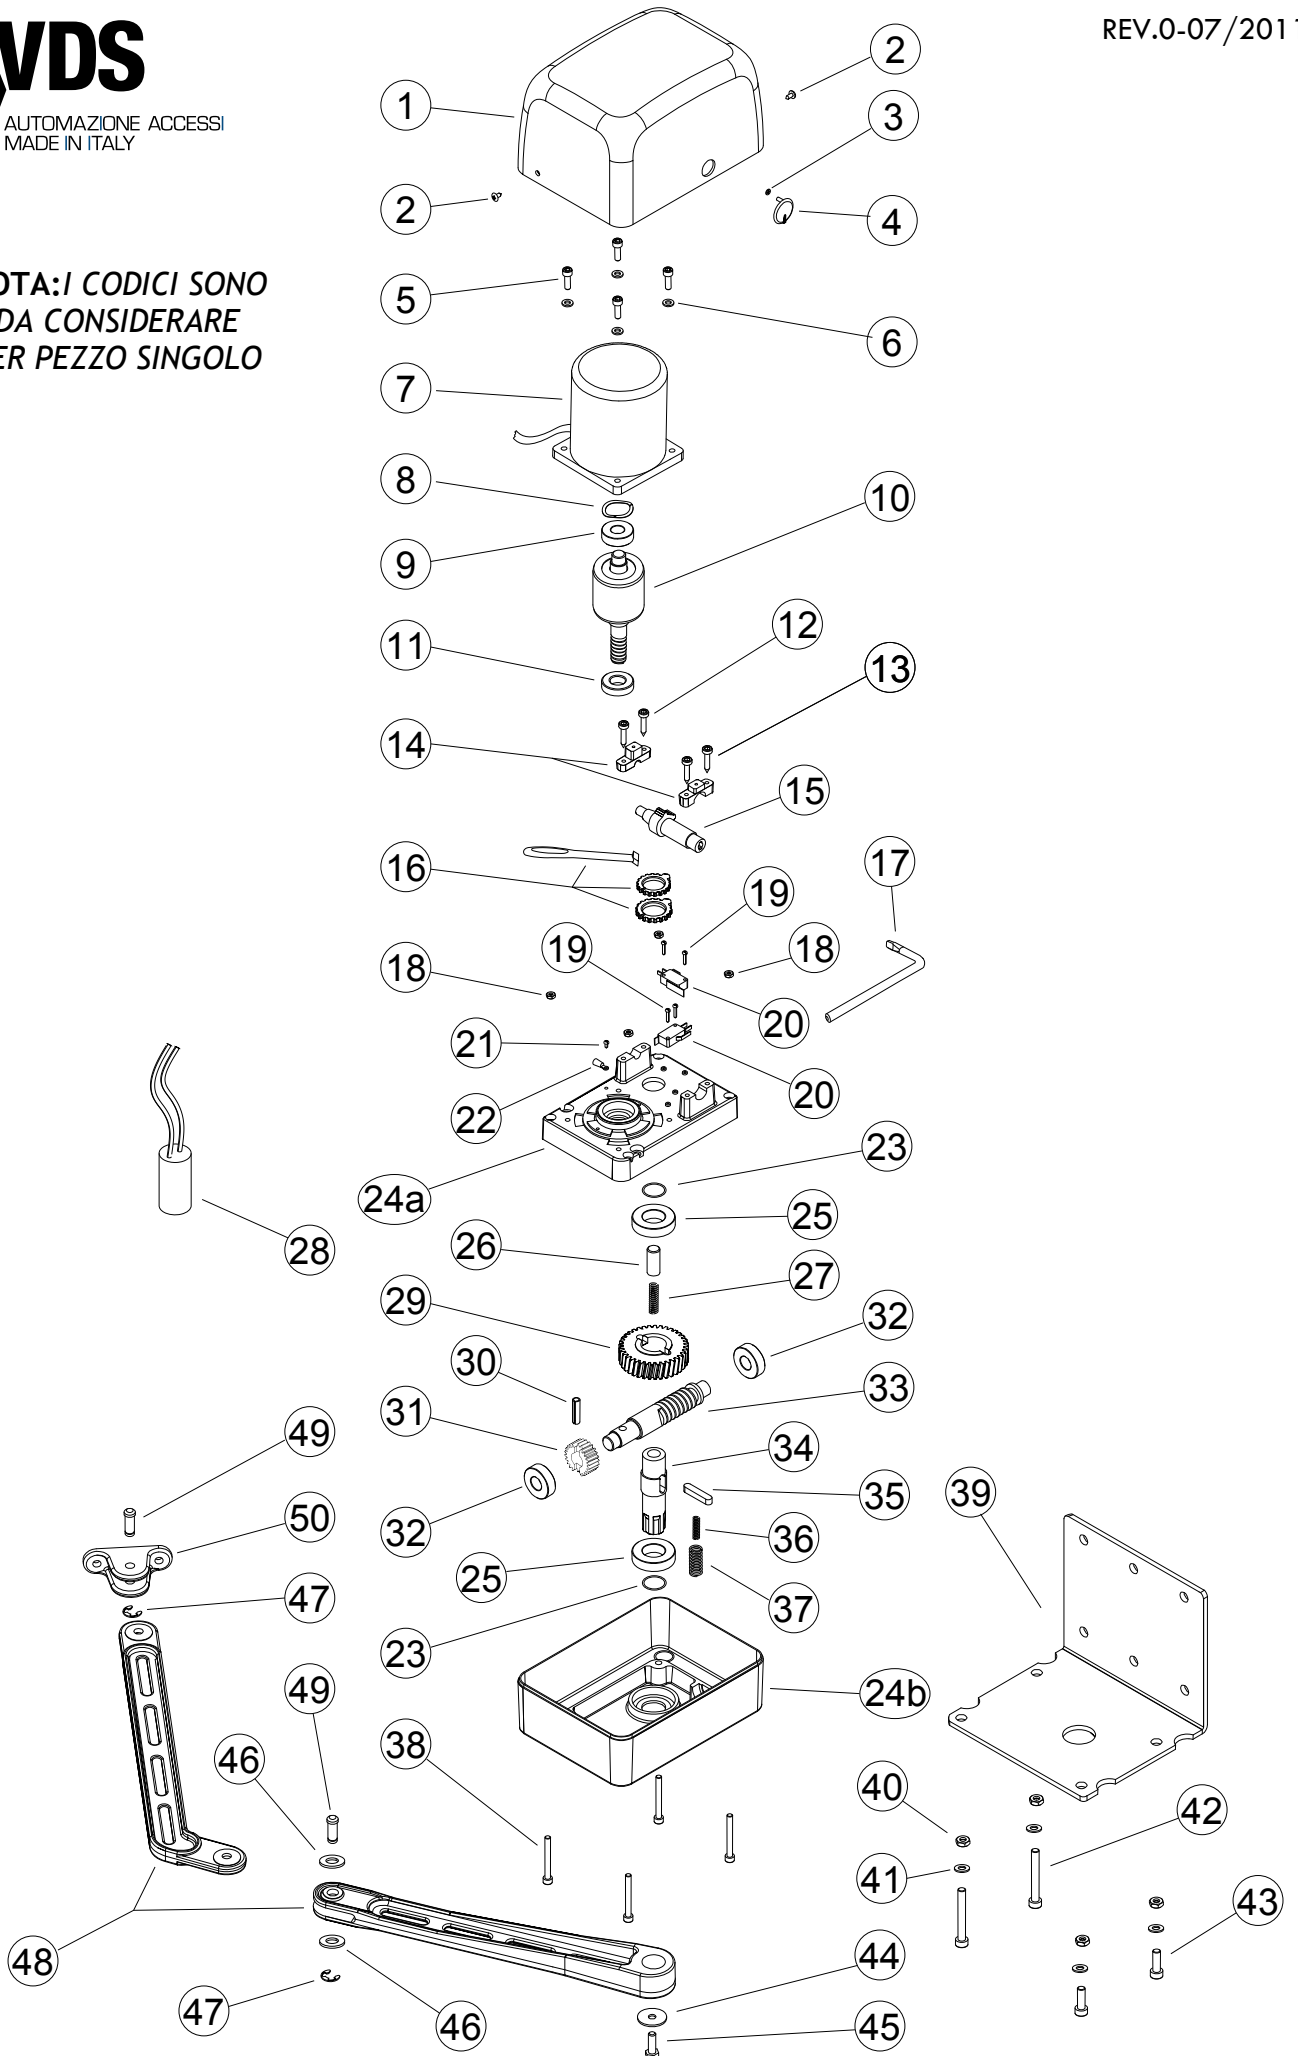

**NOTA: I CODICI SONO  
DA CONSIDERARE  
PER PEZZO SINGOLO**

N°	CODICE	DESCRIZIONE	QTA' ORDINE
01	140006/1	CARTER	
02	121075/2	VITE AUTOFILETTANTE TBL+ 4,2X9,5 BRUNITA	
03	121072/2	RONDELLA ELASTICA M3	
04	121358/4	OCCHIELLO PER SERRATURA	
05	100065B	VITE TCEI 6X20	
06	100068	RONDELLA X M6	
07	GRP008	GRUPPO MOTORE COMPLETO	
08	140068	ANELLO 34,5X28X0,5 COMPENSAZIONE	
09	100090/6	CUSCINETTO 6202 ZZ KBC/SKF	
10	148245/2	GRUPPO ALBERO MOTORE	
11	100090/4	CUSCINETTO 6003 2RS KBC/SKF	
12	121035/5	VITE AUTOFILETTANTE TCEI 4,8X22	
13	121035	VITE AUTOFILETTANTE TCEI 5,5X25	
14	100101/3	CAVALLOTTI ALBERO ECCENTRICO (2pz)	
15	100101/1	ALBERO ALLUMINIO C/ECCENTRICO	
17	105801	CHIAVE SBLOCCO	
18	100066B	DADO M6	
21	140020B	VITE AUTOFILETTANTE TC+ 2,9X6,5	
22	1213400	CAPICORDA OCCHIELLO D3	
23	121122/1	GUARNIZIONE OR 1,78X20,35	
24	100101	SCATOLA MOTORE (composta da 2pz A+B)	
25	130004/1	CUSCINETTO 6005 ZZ	
26	100829	PERNO SBLOCCO	
27	121070	MOLLA 30X8X0,8	
28	100063	CONDENSATORE µF12,5	
29	121379/2	INGRANAGGIO Z35 M2 GHISA	
30	105903/1	SPINA ELASTICA 8X30	
31	121379/1	INGRANAGGIO .Z24 M1,5 ELICOID.BRAL	
32	100089	CUSCINETTO 6203 ZZ	
33	121384/1	ALBERO RIDUZIONE	
34	121399	ALBERO TRASMISSIONE BROCCIATO	
35	121357/1	CHIAVETTA 8X7X40	
36	121371	MOLLA 33X7,5X1,2	
37	121018	MOLLA SBLOCCO	
38	121080/1	VITE TCEI 6X50	
39	140063/1	CONTROPIASTRA	
40	121365	DADO M8	
41	100071	RONDELLA X M8	
42	100072/2	VITE TCEI 8X65	
43	140014B	VITE TCEI 8X25	
44	100086	RONDELLA 8 X 32	
45	100039	VITE TE 8X25	
46	121056	RONDELLA X M10	
47	121381	SEEGER RADIALE d.9	
48	8012	BRACCIO XNODO IN ALLUMINIO	
49	121093	PERNO D10	
50	121874	ATTACCO A CANCELLO IN ALLUMINIO	

## GRUPPI RICAMBI PREMONTATI

N°	CODICE	DESCRIZIONE	QTA' ORDINE
1+3+4	CR006	CARTER COMPLETO	
30 > 33	GRP026	GRUPPO RIDUZIONE	
46 > 50	754/1B	BRACCIO COMPLETO ALLUMINIO	
23 25 > 27 29 34 > 37	GRP027	GRUPPO TRASMISSIONE	
07	GRP008	GRUPPO MOTORE COMPLETO	