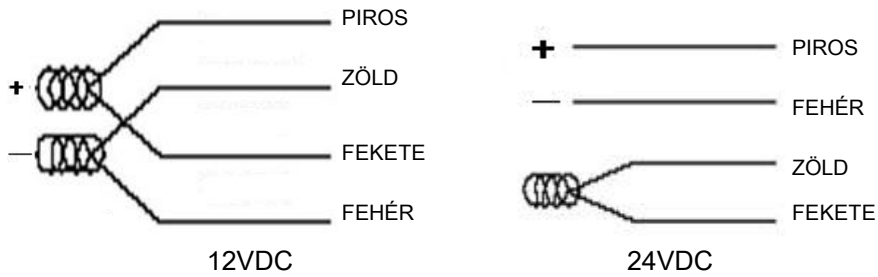

► ELEKTROMOS BEKÖTÉS