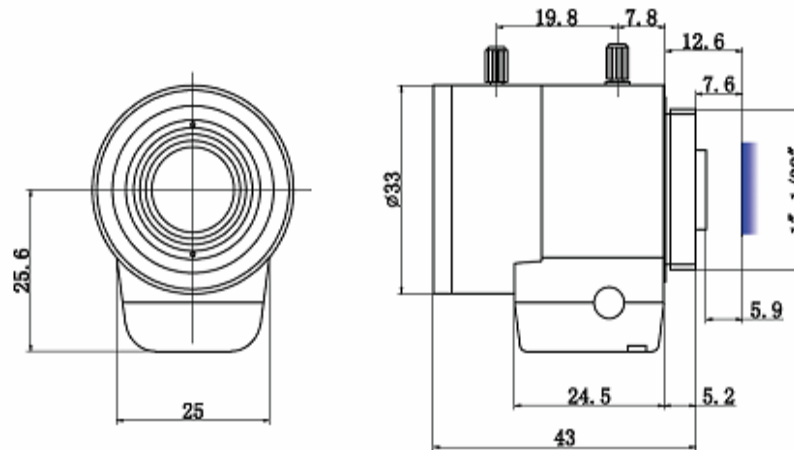

FEIHUA FH-2812MD-2MP

CCTV Lencsék műszaki jellemzői

Műszaki jellemzők		
Terméknév	Fix látószögű direkt vezérlésű objektív	
Modellnév	FH2812MD-2MP	
Fókusz távolság (mm)	2.8-12mm	
Fényerő	1/1.4	
Foglalat	CS	
Foglalat mérete	1,27"	
Látószög	28.4-94.4°	
Vissza fókusz távolság (mm)	6.02	
Karima mérete (mm)	5.9	
Méretek (mm)	33X44.7X42.1	
Tömeg (g)	57	
M.O.D. (m)	0.2	
Vezérlés	Fókusz	Kézi
	Zoom	Kézi
	Írisz	DC vezérelt

Delton

FEIHUA.HU

E-mail: info@delton.hu Web: www.delton.hu

A dokumentáció a Delton szellemi tulajdona, ezért annak változtatása jogi következményeket vonhat maga után. A fordításból, illetve a nyomdai kivitelezésből származó hibákért felelősséget nem vállalunk. A leírás és a termék változtatásának jogát a forgalmazó és a gyártó fenntartja.