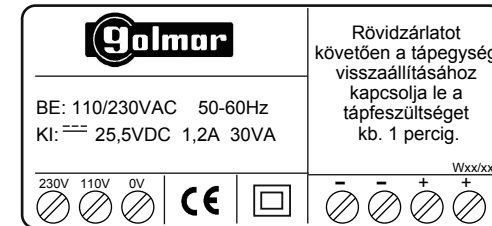

FA-V2PLUS TÁPEGYSÉG

MŰSZAKI JELLEMZŐK

BEMENETI FESZÜLTSG	110/230 VAC ±10% 50/60 Hz
TELJESÍTMÉNY	30 VA
KIMENETI FESZÜLTSG	25,5 VDC; 1,2 A
BEMENETI VÉDELEM	Biztosíték
KIMENETI VÉDELEM	Túlfeszültség és rövidzár
MŰKÖDÉSI HŐMÉRSÉKLET	-5°C ~ +40°C
MÉRETEK	107,5x90x62 (mm)
TÖMEG	810 gramm

Az eszköz csak beltéri használatra javasolt.

Ez az eszköz megfelel az EC elektromos biztonságra és elektromágneses kompatibilitásra vonatkozó szabványainak.

TELEPÍTÉSI ÉS HASZNÁLATI UTASÍTÁSOK

- © Ezt az eszközt kizárólag a Golmar V2PLUS video kaputelefon rendszerekhez tervezték. A gyártó és forgalmazó nem vállal felelősséget a helytelen felhasználásból vagy szakszerűtlen telepítésből származó hibákért.
- © A tápegységet száraz, védett és jól szellőző helyre telepítse.
- © Kicsomagolás után ellenőrizze, hogy a tápegység jó állapotban legyen.
- © A tápegységet mindig a helyi szabályok figyelembevételével telepítse.
- © Ne alkalmazzon túlzott erőt a tápegység csavarjainak meghúzásakor.
- © Az eszköz védelmére használjon megszakítót. Telepítéskor vagy karbantartás esetén a tápegységet kapcsolja le az áramköről.
- © A tápegység telepítése után helyezze a mellékelt védőburkolatot a bemeneti feszültség csatlakozóra (230 110 0).
- © Használat előtt ellenőrizze, hogy az áramkörben ne legyen rövidzárlat.
- © Ellenőrizze a kimeneti tápfeszültséget a '-' és '+' bemenetek között: a mért értéknek 25,5 VDC-nek kell lennie. (A negatív '-' és pozitív '+' vezetékeket kösse a tápegység '-' és '+' bemenetébe).
- © Rendszerhiba esetén kapcsolja le a tápegységet az áramköről a megszakító segítségével és lépjen kapcsolatba a forgalmazóval.
- © Kérjük, őrizze meg ezt a dokumentumot.