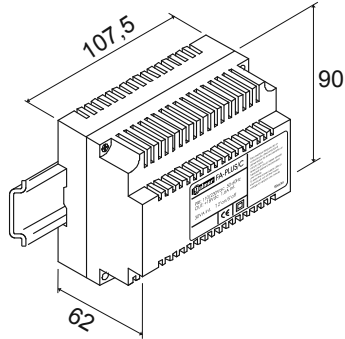

FA-V2PLUS TÁPEGYSÉG

MŰSZAKI JELLEMZŐK

BEMENETI FESZÜLTSG	110/230 VAC ±10% 50/60 Hz
TELJESÍTMÉNY	30 VA
KIMENETI FESZÜLTSG	25,5 VDC; 1,2 A
BEMENETI VÉDELEM	Biztosíték
KIMENETI VÉDELEM	Túlfeszültség és rövidzár
MŰKÖDÉSI HŐMÉRSÉKLET	-5°C ~ +40°C
MÉRETEK	107,5x90x62 (mm)
TÖMEG	810 gramm

Az eszköz csak beltéri használatra javasolt.

Ez az eszköz megfelel az EC elektromos biztonságra és elektromágneses kompatibilitásra vonatkozó szabványainak.

TELEPÍTÉSI ÉS HASZNÁLATI UTASÍTÁSOK

- © Ezt az eszközt kizárólag a Golmar V2PLUS video kaputelefon rendszerekhez tervezték. A gyártó és forgalmazó nem vállal felelősséget a helytelen felhasználásból vagy szakszerűtlen telepítésből származó hibákért.
- © A tápegységet száraz, védett és jól szellőző helyre telepítse.
- © Kicsomagolás után ellenőrizze, hogy a tápegység jó állapotban legyen.
- © A tápegységet mindig a helyi szabályok figyelembevételével telepítse.
- © Ne alkalmazzon túlzott erőt a tápegység csavarjainak meghúzásakor.
- © Az eszköz védelmére használjon megszakítót. Telepítéskor vagy karbantartás esetén a tápegységet kapcsolja le az áramköről.
- © A tápegység telepítése után helyezze a mellékelt védőburkolatot a bemeneti feszültség csatlakozóra (230 110 0).
- © Használat előtt ellenőrizze, hogy az áramkörben ne legyen rövidzárlat.
- © Ellenőrizze a kimeneti tápfeszültséget a '-' és '+' bemenetek között: a mért értéknek 25,5 VDC-nek kell lennie. (A negatív '-' és pozitív '+' vezetékeket kösse a tápegység '-' és '+' bemenetébe).
- © Rendszerhiba esetén kapcsolja le a tápegységet az áramköről a megszakító segítségével és lépjen kapcsolatba a forgalmazóval.
- © Kérjük, őrizze meg ezt a dokumentumot.