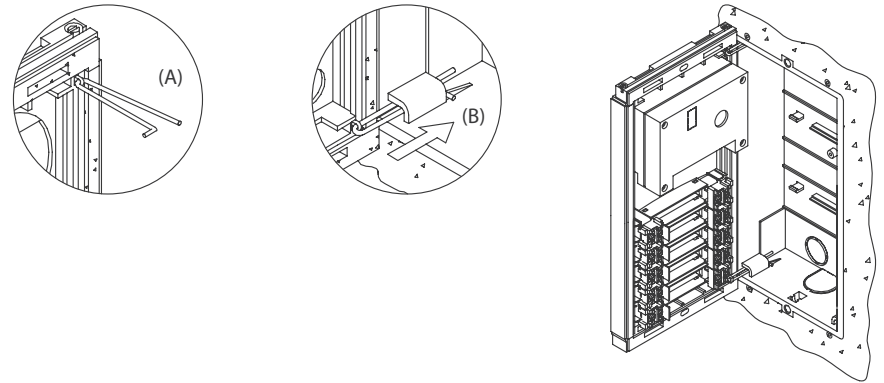

T4ML

rev.0112

4+n vezetékes, audió keputelefon rendszer

Felhasználói Kézikönyv

Eszköz Süllyesztett doboz Méretek

K-201/AL , K-202/AL , K6-201/AL	M	131 x 131 x 45 mm.
PE-295/1 AL , PE-295/2 AL	M	131 x 131 x 45 mm.
4110/AL , 4220/AL	CE610	125 x 140 x 56 mm.
4130/AL , 4140/AL , 4150/AL	CE615	125 x 220 x 56 mm.
4260/AL , 4280/AL , 4210/AL	CE615	125 x 220 x 56 mm.

Törje ki a perforált részt a doboz alján, majd fűzze át a kábeleket azon.

Stadio Plus kültéri egység esetén.

Válassza ki melyik irányban nyíljon a modul; ez a választás megkönnyíti a modul vezetékezését.
A nyitás iránya meghatározza azt a sarkot, ahová a megvezető csat kerül, mint ahogyan azt a kép is mutatja.

TRANSZFORMÁTOR TELEPÍTÉSE

VEZETÉK TÁBLÁZAT

Csatlakozási pontok	Távolság	
	100m.	300m.
0, I1, I2, ind, 5, C, 10, 10, P, P1	0,25mm ²	0,50mm ²
-, 3	0,50mm ²	1,00mm ²
~1, ~2, CV	1,00mm ²	2,50mm ²

- O Semmilyen működés nem tapasztalható
 - w Ellenőrizze a kimeneti tápfeszültséget a tápegység SEC sorkapcsain: 12 - 17VAC kell legyen a tápfeszültség. Amennyiben nincs meg, akkor mérje meg a tápegység üresjáratú feszültségét is. Amennyiben az így mért feszültség megfelelő, akkor valamelyik eszköz rövidzárban van. Ellenőrizze a tápegységhez csatlakoztatott eszközöket.
- O Gyenge a hangerősség.
 - w Állítsa be a hangerőt a 2. oldalon leírtak szerint. Amennyiben gerjed a rendszer, csökkentse a hangerő szintjét, addig, amíg a gerejedés megszűnik.
- O Ajtónyitó funkció nem működik.
 - w Kösse le a mágneszárat a hangmodulról és zárja rövidre a 'L' és a 'P' csatlakozási pontokat: ekkor a 'CV' és '2' csatlakozási pontokon 12VDC tápfeszültséget kell mérnie, ha ez megvan, ellenőrizze a mágneszárat és a vezetékeztést; szükség esetén cserélje ki a hangmodult.
- O Néhány egység nem fogadja a hívásokat, vagy a nyugtázási hang nem jön létre.
 - w Ellenőrizze, hogy a vezetékek, és a nyomógombok közös sorkapcsai megfelelően vannak-e csatlakoztatva, a hangmodul 'CP' sorkapcsához. (Stadio Plus kültéri egységek esetén).