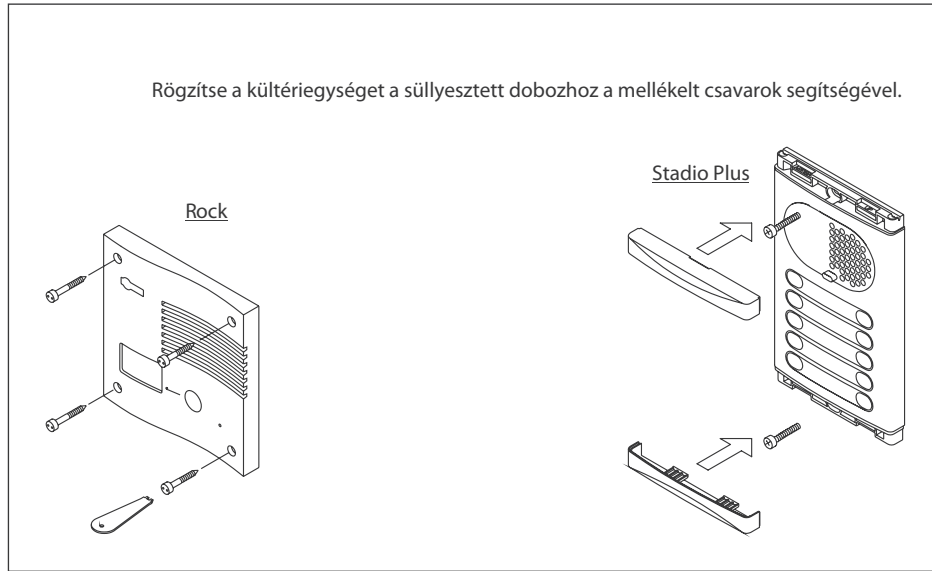

T4ML

rev.0112

4+n vezetékes, audió keputelefon rendszer

Felhasználói Kézikönyv

Eszköz Süllyesztett doboz Méretek

K-201/AL , K-202/AL , K6-201/AL	M	131 x 131 x 45 mm.
PE-295/1 AL , PE-295/2 AL	M	131 x 131 x 45 mm.
4110/AL , 4220/AL	CE610	125 x 140 x 56 mm.
4130/AL , 4140/AL , 4150/AL	CE615	125 x 220 x 56 mm.
4260/AL , 4280/AL , 4210/AL	CE615	125 x 220 x 56 mm.

Törje ki a perforált részt a doboz alján, majd fűzze át a kábeleket azon.

Stadio Plus kültéri egység esetén.

Válassza ki melyik irányban nyíljon a modul; ez a választás megkönnyíti a modul vezetékezését.
A nyitás iránya meghatározza azt a sarkot, ahová a megvezető csat kerül, mint ahogyan azt a kép is mutatja.

TRANSZFORMÁTOR TELEPÍTÉSE

VEZETÉK TÁBLÁZAT

Csatlakozási pontok	Távolság	
	100m.	300m.
0, I1, I2, ind, 5, C, 10, 10, P, P1	0,25mm ²	0,50mm ²
-, 3	0,50mm ²	1,00mm ²
~1, ~2, CV	1,00mm ²	2,50mm ²

- O Semmilyen működés nem tapasztalható
 - w Ellenőrizze a kimeneti tápfeszültséget a tápegység SEC sorkapcsain: 12 - 17VAC kell legyen a tápfeszültség. Amennyiben nincs meg, akkor mérje meg a tápegység üresjáratú feszültségét is. Amennyiben az így mért feszültség megfelelő, akkor valamelyik eszköz rövidzárban van. Ellenőrizze a tápegységhez csatlakoztatott eszközöket.
- O Gyenge a hangerősség.
 - w Állítsa be a hangerőt a 2. oldalon leírtak szerint. Amennyiben gerjed a rendszer, csökkentse a hangerő szintjét, addig, amíg a gerejedés megszűnik.
- O Ajtónyitó funkció nem működik.
 - w Kösse le a mágneszárat a hangmodulról és zárja rövidre a 'L' és a 'P' csatlakozási pontokat: ekkor a 'CV' és '2' csatlakozási pontokon 12VDC tápfeszültséget kell mérnie, ha ez megvan, ellenőrizze a mágneszárat és a vezetékeztést; szükség esetén cserélje ki a hangmodult.
- O Néhány egység nem fogadja a hívásokat, vagy a nyugtázási hang nem jön létre.
 - w Ellenőrizze, hogy a vezetékek, és a nyomógombok közös sorkapcsai megfelelően vannak-e csatlakoztatva, a hangmodul 'CP' sorkapcsához. (Stadio Plus kültéri egységek esetén).