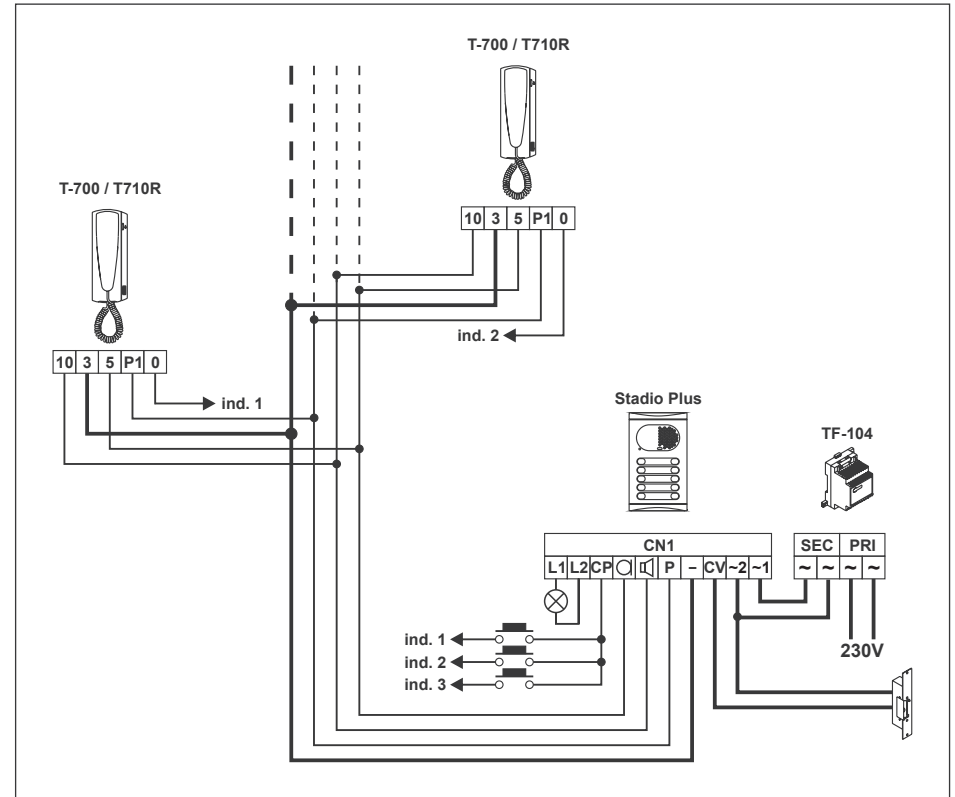

Törje ki a perforált részt a doboz alján, majd fűzze át a kábeleket azon.

Stadio Plus kültéri egység esetén.

Válassza ki melyik irányban nyíljon a modul; ez a választás megkönnyíti a modul vezetékezését.
A nyitás iránya meghatározza azt a sarkot, ahová a megvezető csat kerül, mint ahogyan azt a kép is mutatja.

TRANSZFORMÁTOR TELEPÍTÉSE

VEZETÉK TÁBLÁZAT

Csatlakozási pontok	Távolság	
	100m.	300m.
0, I1, I2, ind, 5, C, 10, 10, P, P1	0,25mm ²	0,50mm ²
-, 3	0,50mm ²	1,00mm ²
~1, ~2, CV	1,00mm ²	2,50mm ²

- O Semmilyen működés nem tapasztalható
 - w Ellenőrizze a kimeneti tápfeszültséget a tápegység SEC sorkapcsain: 12 - 17VAC kell legyen a tápfeszültség. Amennyiben nincs meg, akkor mérje meg a tápegység üresjáratú feszültségét is. Amennyiben az így mért feszültség megfelelő, akkor valamelyik eszköz rövidzárban van. Ellenőrizze a tápegységhez csatlakoztatott eszközöket.
- O Gyenge a hangerősség.
 - w Állítsa be a hangerőt a 2. oldalon leírtak szerint. Amennyiben gerjed a rendszer, csökkentse a hangerő szintjét, addig, amíg a gerejedés megszűnik.
- O Ajtónyitó funkció nem működik.
 - w Kösse le a mágneszárat a hangmodulról és zárja rövidre a 'L' és a 'P' csatlakozási pontokat: ekkor a 'CV' és '2' csatlakozási pontokon 12VDC tápfeszültséget kell mérnie, ha ez megvan, ellenőrizze a mágneszárat és a vezetékeztést; szükség esetén cserélje ki a hangmodult.
- O Néhány egység nem fogadja a hívásokat, vagy a nyugtázási hang nem jön létre.
 - w Ellenőrizze, hogy a vezetékek, és a nyomógombok közös sorkapcsai megfelelően vannak-e csatlakoztatva, a hangmodul 'CP' sorkapcsához. (Stadio Plus kültéri egységek esetén).