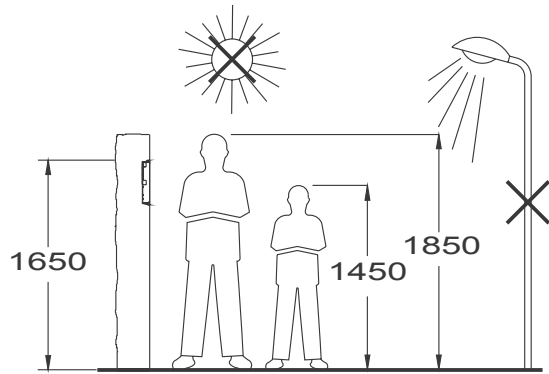

T4ML

rev.0112

4+n vezetékes, audió keputelefon rendszer

Felhasználói Kézikönyv

Eszköz Süllyesztett doboz Méretek

K-201/AL , K-202/AL , K6-201/AL	M	131 x 131 x 45 mm.
PE-295/1 AL , PE-295/2 AL	M	131 x 131 x 45 mm.
4110/AL , 4220/AL	CE610	125 x 140 x 56 mm.
4130/AL , 4140/AL , 4150/AL	CE615	125 x 220 x 56 mm.
4260/AL , 4280/AL , 4210/AL	CE615	125 x 220 x 56 mm.

Törje ki a perforált részt a doboz alján, majd fűzze át a kábeleket azon.

Stadio Plus kültéri egység esetén.

Válassza ki melyik irányban nyíljon a modul; ez a választás megkönnyíti a modul vezetékezését.
A nyitás iránya meghatározza azt a sarkot, ahová a megvezető csat kerül, mint ahogyan azt a kép is mutatja.