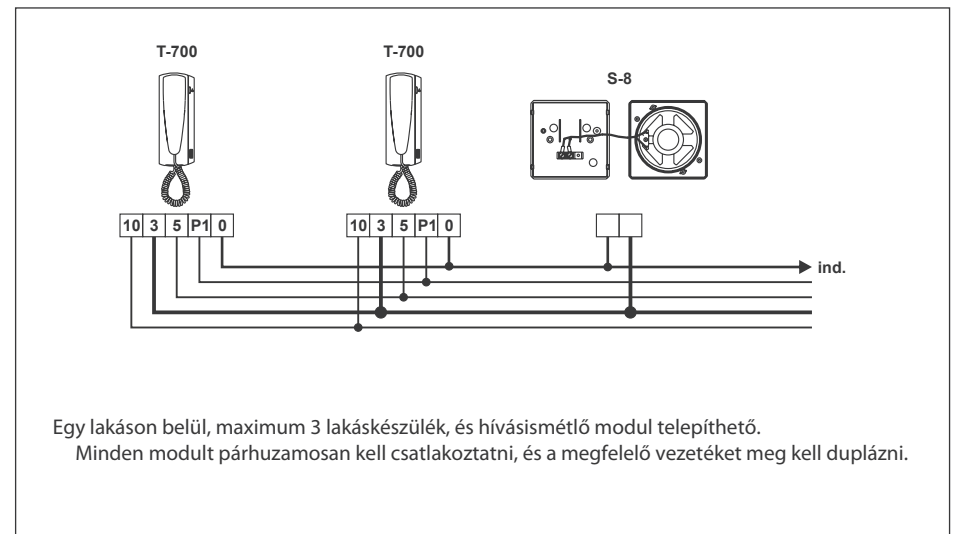

Törje ki a perforált részt a doboz alján, majd fűzze át a kábeleket azon.

Stadio Plus kültéri egység esetén.

Válassza ki melyik irányban nyíljon a modul; ez a választás megkönnyíti a modul vezetékezését.
A nyitás iránya meghatározza azt a sarkot, ahová a megvezető csat kerül, mint ahogyan azt a kép is mutatja.

TRANSZFORMÁTOR TELEPÍTÉSE

VEZETÉK TÁBLÁZAT

Csatlakozási pontok	Távolság	
	100m.	300m.
0, I1, I2, ind, 5, C, 10, 10, P, P1	0,25mm ²	0,50mm ²
-, 3	0,50mm ²	1,00mm ²
~1, ~2, CV	1,00mm ²	2,50mm ²

- O Semmilyen működés nem tapasztalható
 - w Ellenőrizze a kimeneti tápfeszültséget a tápegység SEC sorkapcsain: 12 - 17VAC kell legyen a tápfeszültség. Amennyiben nincs meg, akkor mérje meg a tápegység üresjáratú feszültségét is. Amennyiben az így mért feszültség megfelelő, akkor valamelyik eszköz rövidzárban van. Ellenőrizze a tápegységhez csatlakoztatott eszközöket.
- O Gyenge a hangerősség.
 - w Állítsa be a hangerőt a 2. oldalon leírtak szerint. Amennyiben gerjed a rendszer, csökkentse a hangerő szintjét, addig, amíg a gerejedés megszűnik.
- O Ajtónyitó funkció nem működik.
 - w Kösse le a mágneszárat a hangmodulról és zárja rövidre a 'L' és a 'P' csatlakozási pontokat: ekkor a 'CV' és '2' csatlakozási pontokon 12VDC tápfeszültséget kell mérnie, ha ez megvan, ellenőrizze a mágneszárat és a vezetékeztést; szükség esetén cserélje ki a hangmodult.
- O Néhány egység nem fogadja a hívásokat, vagy a nyugtázási hang nem jön létre.
 - w Ellenőrizze, hogy a vezetékek, és a nyomógombok közös sorkapcsai megfelelően vannak-e csatlakoztatva, a hangmodul 'CP' sorkapcsához. (Stadio Plus kültéri egységek esetén).