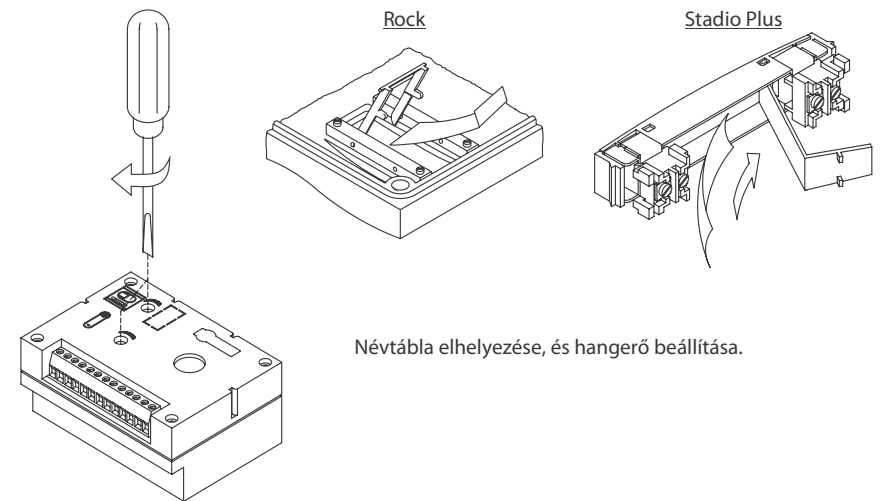

T4ML

rev.0112

4+n vezetékes, audió keputelefon rendszer

Felhasználói Kézikönyv

Eszköz Süllyesztett doboz Méretek

K-201/AL , K-202/AL , K6-201/AL	M	131 x 131 x 45 mm.
PE-295/1 AL , PE-295/2 AL	M	131 x 131 x 45 mm.
4110/AL , 4220/AL	CE610	125 x 140 x 56 mm.
4130/AL , 4140/AL , 4150/AL	CE615	125 x 220 x 56 mm.
4260/AL , 4280/AL , 4210/AL	CE615	125 x 220 x 56 mm.

Törje ki a perforált részt a doboz alján, majd fűzze át a kábeleket azon.

Stadio Plus kültéri egység esetén.

Válassza ki melyik irányban nyíljon a modul; ez a választás megkönnyíti a modul vezetékezését.
A nyitás iránya meghatározza azt a sarkot, ahová a megvezető csat kerül, mint ahogyan azt a kép is mutatja.

TRANSZFORMÁTOR TELEPÍTÉSE

VEZETÉK TÁBLÁZAT

Csatlakozási pontok	Távolság	
	100m.	300m.
0, I1, I2, ind, 5, C, 10, 10, P, P1	0,25mm ²	0,50mm ²
-, 3	0,50mm ²	1,00mm ²
~1, ~2, CV	1,00mm ²	2,50mm ²

- O Semmilyen működés nem tapasztalható
 - w Ellenőrizze a kimeneti tápfeszültséget a tápegység SEC sorkapcsain: 12 - 17VAC kell legyen a tápfeszültség. Amennyiben nincs meg, akkor mérje meg a tápegység üresjáratú feszültségét is. Amennyiben az így mért feszültség megfelelő, akkor valamelyik eszköz rövidzárban van. Ellenőrizze a tápegységhez csatlakoztatott eszközöket.
- O Gyenge a hangerősség.
 - w Állítsa be a hangerőt a 2. oldalon leírtak szerint. Amennyiben gerjed a rendszer, csökkentse a hangerő szintjét, addig, amíg a gerejedés megszűnik.
- O Ajtónyitó funkció nem működik.
 - w Kösse le a mágneszárat a hangmodulról és zárja rövidre a 'L' és a 'P' csatlakozási pontokat: ekkor a 'CV' és '2' csatlakozási pontokon 12VDC tápfeszültséget kell mérnie, ha ez megvan, ellenőrizze a mágneszárat és a vezetékeztést; szükség esetén cserélje ki a hangmodult.
- O Néhány egység nem fogadja a hívásokat, vagy a nyugtázási hang nem jön létre.
 - w Ellenőrizze, hogy a vezetékek, és a nyomógombok közös sorkapcsai megfelelően vannak-e csatlakoztatva, a hangmodul 'CP' sorkapcsához. (Stadio Plus kültéri egységek esetén).