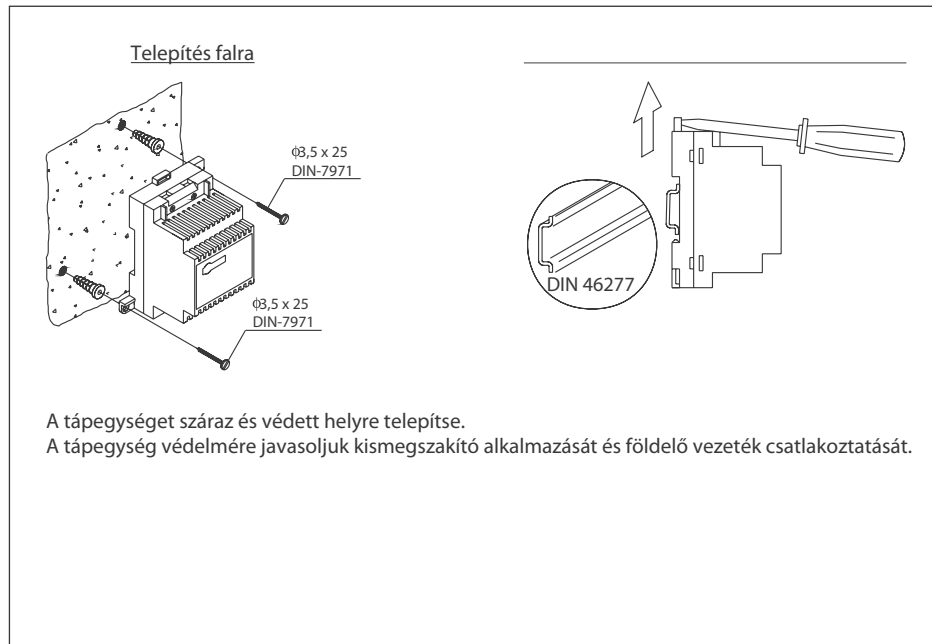

Törje ki a perforált részt a doboz alján, majd fűzze át a kábeleket azon.

Stadio Plus kültéri egység esetén.

Válassza ki melyik irányban nyíljon a modul; ez a választás megkönnyíti a modul vezetékezését.
A nyitás iránya meghatározza azt a sarkot, ahová a megvezető csat kerül, mint ahogyan azt a kép is mutatja.

TRANSZFORMÁTOR TELEPÍTÉSE

VEZETÉK TÁBLÁZAT

Csatlakozási pontok	Távolság	
	100m.	300m.
0, I1, I2, ind, 5, C, 10, 10, P, P1	0,25mm ²	0,50mm ²
-, 3	0,50mm ²	1,00mm ²
~1, ~2, CV	1,00mm ²	2,50mm ²

- O Semmilyen működés nem tapasztalható
 - w Ellenőrizze a kimeneti tápfeszültséget a tápegység SEC sorkapcsain: 12 - 17VAC kell legyen a tápfeszültség. Amennyiben nincs meg, akkor mérje meg a tápegység üresjáratú feszültségét is. Amennyiben az így mért feszültség megfelelő, akkor valamelyik eszköz rövidzárban van. Ellenőrizze a tápegységhez csatlakoztatott eszközöket.
- O Gyenge a hangerősség.
 - w Állítsa be a hangerőt a 2. oldalon leírtak szerint. Amennyiben gerjed a rendszer, csökkentse a hangerő szintjét, addig, amíg a gerejedés megszűnik.
- O Ajtónyitó funkció nem működik.
 - w Kösse le a mágneszárat a hangmodulról és zárja rövidre a 'L' és a 'P' csatlakozási pontokat: ekkor a 'CV' és '2' csatlakozási pontokon 12VDC tápfeszültséget kell mérnie, ha ez megvan, ellenőrizze a mágneszárat és a vezetékeztést; szükség esetén cserélje ki a hangmodult.
- O Néhány egység nem fogadja a hívásokat, vagy a nyugtázási hang nem jön létre.
 - w Ellenőrizze, hogy a vezetékek, és a nyomógombok közös sorkapcsai megfelelően vannak-e csatlakoztatva, a hangmodul 'CP' sorkapcsához. (Stadio Plus kültéri egységek esetén).