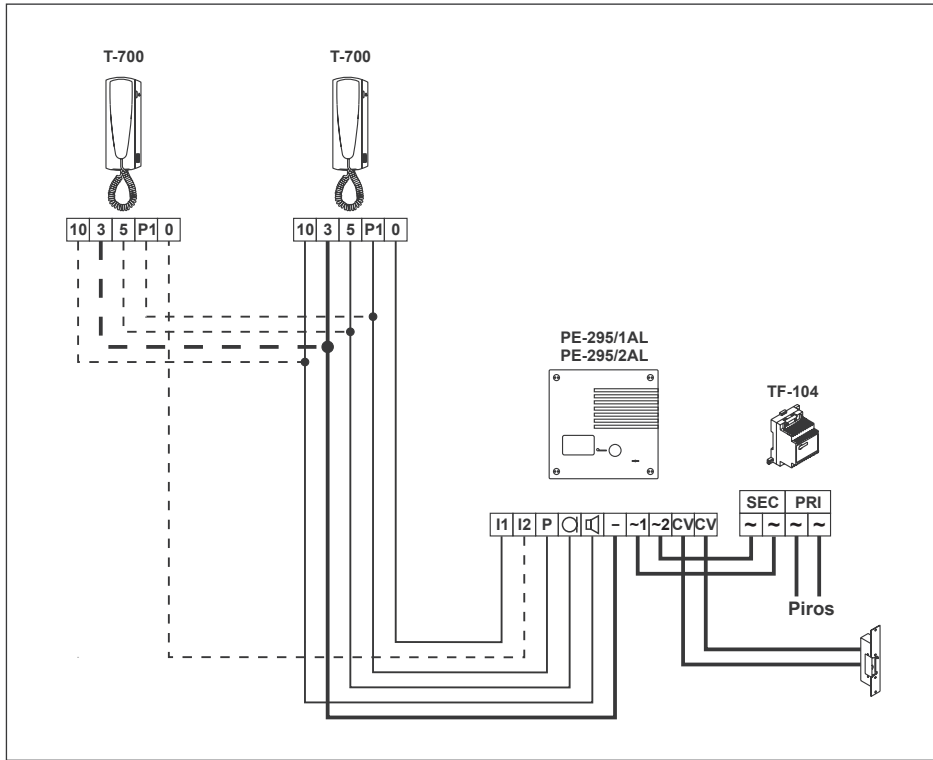

Törje ki a perforált részt a doboz alján, majd fűzze át a kábeleket azon.

Stadio Plus kültéri egység esetén.

Válassza ki melyik irányban nyíljon a modul; ez a választás megkönnyíti a modul vezetékezését.
A nyitás iránya meghatározza azt a sarkot, ahová a megvezető csat kerül, mint ahogyan azt a kép is mutatja.

TRANSZFORMÁTOR TELEPÍTÉSE

VEZETÉK TÁBLÁZAT

Csatlakozási pontok	Távolság	
	100m.	300m.
0, I1, I2, ind, 5, C, 10, 10, P, P1	0,25mm ²	0,50mm ²
-, 3	0,50mm ²	1,00mm ²
~1, ~2, CV	1,00mm ²	2,50mm ²

- O Semmilyen működés nem tapasztalható
 - w Ellenőrizze a kimeneti tápfeszültséget a tápegység SEC sorkapcsain: 12 - 17VAC kell legyen a tápfeszültség. Amennyiben nincs meg, akkor mérje meg a tápegység üresjáratú feszültségét is. Amennyiben az így mért feszültség megfelelő, akkor valamelyik eszköz rövidzárban van. Ellenőrizze a tápegységhez csatlakoztatott eszközöket.
- O Gyenge a hangerősség.
 - w Állítsa be a hangerőt a 2. oldalon leírtak szerint. Amennyiben gerjed a rendszer, csökkentse a hangerő szintjét, addig, amíg a gerejedés megszűnik.
- O Ajtónyitó funkció nem működik.
 - w Kösse le a mágneszárat a hangmodulról és zárja rövidre a 'L' és a 'P' csatlakozási pontokat: ekkor a 'CV' és '2' csatlakozási pontokon 12VDC tápfeszültséget kell mérnie, ha ez megvan, ellenőrizze a mágneszárat és a vezetékeztést; szükség esetén cserélje ki a hangmodult.
- O Néhány egység nem fogadja a hívásokat, vagy a nyugtázási hang nem jön létre.
 - w Ellenőrizze, hogy a vezetékek, és a nyomógombok közös sorkapcsai megfelelően vannak-e csatlakoztatva, a hangmodul 'CP' sorkapcsához. (Stadio Plus kültéri egységek esetén).