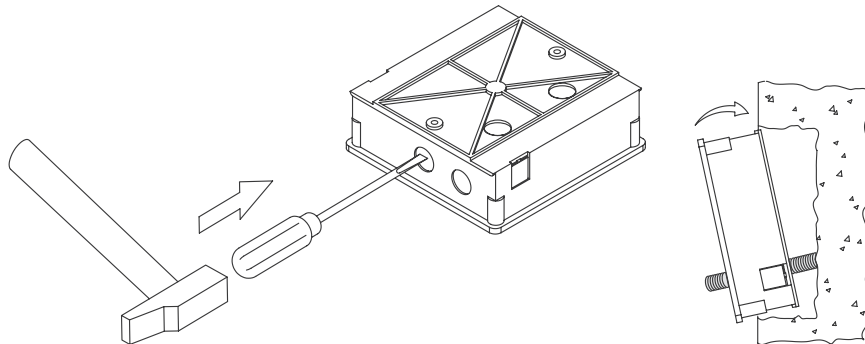

T4ML

rev.0112

4+n vezetékes, audió keputelefon rendszer

Felhasználói Kézikönyv

Eszköz Süllyesztett doboz Méretek

K-201/AL , K-202/AL , K6-201/AL	M	131 x 131 x 45 mm.
PE-295/1 AL , PE-295/2 AL	M	131 x 131 x 45 mm.
4110/AL , 4220/AL	CE610	125 x 140 x 56 mm.
4130/AL , 4140/AL , 4150/AL	CE615	125 x 220 x 56 mm.
4260/AL , 4280/AL , 4210/AL	CE615	125 x 220 x 56 mm.

Törje ki a perforált részt a doboz alján, majd fűzze át a kábeleket azon.

Stadio Plus kültéri egység esetén.

Válassza ki melyik irányban nyíljon a modul; ez a választás megkönnyíti a modul vezetékezését.
A nyitás iránya meghatározza azt a sarkot, ahová a megvezető csat kerül, mint ahogyan azt a kép is mutatja.

TRANSZFORMÁTOR TELEPÍTÉSE

VEZETÉK TÁBLÁZAT

Csatlakozási pontok	Távolság	
	100m.	300m.
0, I1, I2, ind, 5, C, 10, 10, P, P1	0,25mm ²	0,50mm ²
-, 3	0,50mm ²	1,00mm ²
~1, ~2, CV	1,00mm ²	2,50mm ²

- O Semmilyen működés nem tapasztalható
 - w Ellenőrizze a kimeneti tápfeszültséget a tápegység SEC sorkapcsain: 12 - 17VAC kell legyen a tápfeszültség. Amennyiben nincs meg, akkor mérje meg a tápegység üresjáratú feszültségét is. Amennyiben az így mért feszültség megfelelő, akkor valamelyik eszköz rövidzárban van. Ellenőrizze a tápegységhez csatlakoztatott eszközöket.
- O Gyenge a hangerősség.
 - w Állítsa be a hangerőt a 2. oldalon leírtak szerint. Amennyiben gerjed a rendszer, csökkentse a hangerő szintjét, addig, amíg a gerejedés megszűnik.
- O Ajtónyitó funkció nem működik.
 - w Kösse le a mágneszárat a hangmodulról és zárja rövidre a 'L' és a 'P' csatlakozási pontokat: ekkor a 'CV' és '2' csatlakozási pontokon 12VDC tápfeszültséget kell mérnie, ha ez megvan, ellenőrizze a mágneszárat és a vezetékeztést; szükség esetén cserélje ki a hangmodult.
- O Néhány egység nem fogadja a hívásokat, vagy a nyugtázási hang nem jön létre.
 - w Ellenőrizze, hogy a vezetékek, és a nyomógombok közös sorkapcsai megfelelően vannak-e csatlakoztatva, a hangmodul 'CP' sorkapcsához. (Stadio Plus kültéri egységek esetén).