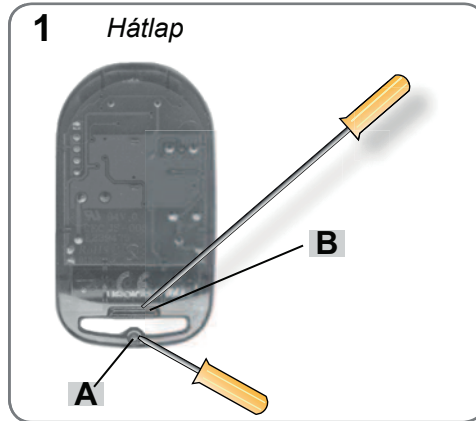

BANDY-C4

Távkapcsoló

Működési frekvencia: 433,92 MHz

► **Elem cseréje és burkolat felnyitása [1]**

Távolítsa el a hátlapon található **A** csavart egy csavarhúzó segítségével, majd helyezzen egy laposfejű csavarhúzót a **B** nyílásba és emelje meg a hátlapot. Elem cseréjekor ügyeljen a polarításra. Az elemet tartsa távol gyermekektől. Az elemtől mindig a helyi szabályok és rendeletek figyelembe vételével szabaduljon meg.

► **Kód generálás [2]**

Az 1-es gomb alapértelmezetten tartalmaz egy hozzárendelt kódot, míg a többi gombhoz nincs hozzárendelve kód. A művelet törli az előzetesen hozzárendelt kódokat, és újakat rendel hozzá a gombokhoz.

- Nyomja meg az 1-es (C) és a 4-es (E) gombot és tartsa őket lenyomva.
- A **D** LED lassan villog.
- Várjon kb. 8 másodpercig, ezután a lámpa gyorsan villog.
- Engedje fel az 1-es (C) majd közvetlenül utána a 4-es (E) gombot. Ekkor minden gombhoz hozzárendelődik egy véletlenszerűen generált kód a lehetséges több millió közül.

► **Kód feltanítása [3-4]**

- Nyomja meg az 1-es (C), majd közvetlenül utána a 4-es (E) gombot, majd egyszerre engedje őket fel.
- A **D** LED 5 másodpercig villog, ekkor történik az eredeti kód feltanítása.
- Ez idő alatt válassza ki és tartsa nyomva azt a gombot, amire fel szeretné tanítani a kódot (1-es, 2-es, 3-as vagy 4-es gombok).
- Nyomja meg a régi "X" távirányító, feltanító gombját. Tartsa a két távirányítót egymáshoz közel, (4. ábra) így "X" távirányító antennája (általában a készülék alján található, de működés közben ezt ellenőrizni tudja) közel lesz a BANDY-C4 vevő egységéhez.
- Az "D" lámpa egy ideig gyorsan villog, majd a villogás sebessége lelassul; így jelzi, hogy a feltanítás sikeres volt.