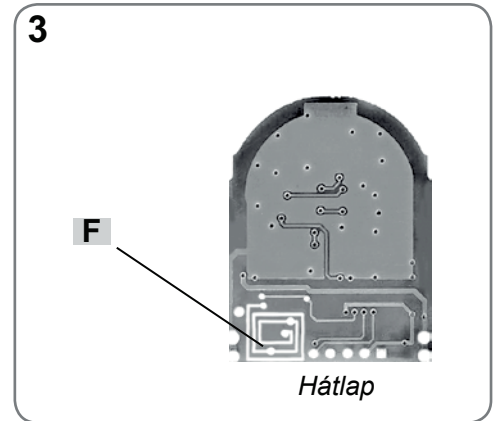

BANDY-C4

Távkapcsoló

Működési frekvencia: 433,92 MHz

► **Elem cseréje és burkolat felnyitása [1]**

Távolítsa el a hátlapon található **A** csavart egy csavarhúzó segítségével, majd helyezzen egy laposfejű csavarhúzót a **B** nyílásba és emelje meg a hátlapot. Elem cseréjekor ügyeljen a polarításra. Az elemet tartsa távol gyermekektől. Az elemtől mindig a helyi szabályok és rendeletek figyelembe vételével szabaduljon meg.

► **Kód generálás [2]**

Az 1-es gomb alapértelmezetten tartalmaz egy hozzárendelt kódot, míg a többi gombhoz nincs hozzárendelve kód. A művelet törli az előzetesen hozzárendelt kódokat, és újakat rendel hozzá a gombokhoz.

- Nyomja meg az 1-es (C) és a 4-es (E) gombot és tartsa őket lenyomva.
- A **D** LED lassan villog.
- Várjon kb. 8 másodpercig, ezután a lámpa gyorsan villog.
- Engedje fel az 1-es (C) majd közvetlenül utána a 4-es (E) gombot. Ekkor minden gombhoz hozzárendelődik egy véletlenszerűen generált kód a lehetséges több millió közül.

► **Kód feltanítása [3-4]**

- Nyomja meg az 1-es (C), majd közvetlenül utána a 4-es (E) gombot, majd egyszerre engedje őket fel.
- A **D** LED 5 másodpercig villog, ekkor történik az eredeti kód feltanítása.
- Ez idő alatt válassza ki és tartsa nyomva azt a gombot, amire fel szeretné tanítani a kódot (1-es, 2-es, 3-as vagy 4-es gombok).
- Nyomja meg a régi "X" távirányító, feltanító gombját. Tartsa a két távirányítót egymáshoz közel, (4. ábra) így "X" távirányító antennája (általában a készülék alján található, de működés közben ezt ellenőrizni tudja) közel lesz a BANDY-C4 vevő egységéhez.
- Az "D" lámpa egy ideig gyorsan villog, majd a villogás sebessége lelassul; így jelzi, hogy a feltanítás sikeres volt.