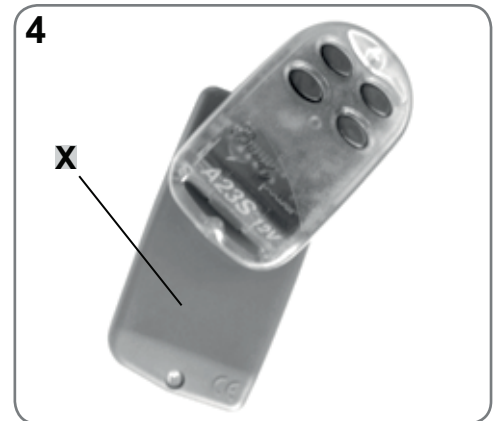

BANDY-C4

Távkapcsoló

Működési frekvencia: 433,92 MHz

► **Elem cseréje és burkolat felnyitása [1]**

Távolítsa el a hátlapon található **A** csavart egy csavarhúzó segítségével, majd helyezzen egy laposfejű csavarhúzót a **B** nyílásba és emelje meg a hátlapot. Elem cseréjekor ügyeljen a polarításra. Az elemet tartsa távol gyermekektől. Az elemtől mindig a helyi szabályok és rendeletek figyelembe vételével szabaduljon meg.

► **Kód generálás [2]**

Az 1-es gomb alapértelmezetten tartalmaz egy hozzárendelt kódot, míg a többi gombhoz nincs hozzárendelve kód. A művelet törli az előzetesen hozzárendelt kódokat, és újakat rendel hozzá a gombokhoz.

- Nyomja meg az 1-es (C) és a 4-es (E) gombot és tartsa őket lenyomva.
- A **D** LED lassan villog.
- Várjon kb. 8 másodpercig, ezután a lámpa gyorsan villog.
- Engedje fel az 1-es (C) majd közvetlenül utána a 4-es (E) gombot. Ekkor minden gombhoz hozzárendelődik egy véletlenszerűen generált kód a lehetséges több millió közül.

► **Kód feltanítása [3-4]**

- Nyomja meg az 1-es (C), majd közvetlenül utána a 4-es (E) gombot, majd egyszerre engedje őket fel.
- A **D** LED 5 másodpercig villog, ekkor történik az eredeti kód feltanítása.
- Ez idő alatt válassza ki és tartsa nyomva azt a gombot, amire fel szeretné tanítani a kódot (1-es, 2-es, 3-as vagy 4-es gombok).
- Nyomja meg a régi "X" távirányító, feltanító gombját. Tartsa a két távirányítót egymáshoz közel, (4. ábra) így "X" távirányító antennája (általában a készülék alján található, de működés közben ezt ellenőrizni tudja) közel lesz a BANDY-C4 vevő egységéhez.
- Az "D" lámpa egy ideig gyorsan villog, majd a villogás sebessége lelassul; így jelzi, hogy a feltanítás sikeres volt.