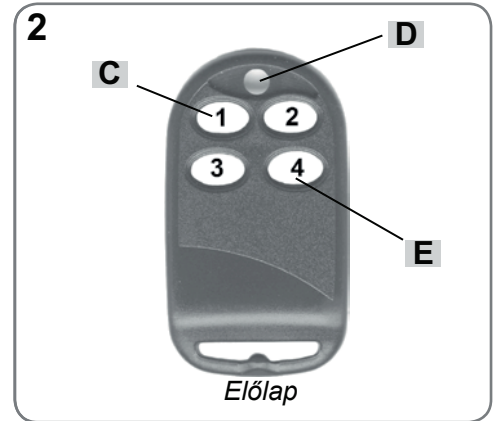

BANDY-C4

Távkapcsoló

Működési frekvencia: 433,92 MHz

► **Elem cseréje és burkolat felnyitása [1]**

Távolítsa el a hátlapon található **A** csavart egy csavarhúzó segítségével, majd helyezzen egy laposfejű csavarhúzót a **B** nyílásba és emelje meg a hátlapot. Elem cseréjekor ügyeljen a polarításra. Az elemet tartsa távol gyermekektől. Az elemtől mindig a helyi szabályok és rendeletek figyelembe vételével szabaduljon meg.

► **Kód generálás [2]**

Az 1-es gomb alapértelmezetten tartalmaz egy hozzárendelt kódot, míg a többi gombhoz nincs hozzárendelve kód. A művelet törli az előzetesen hozzárendelt kódokat, és újakat rendel hozzá a gombokhoz.

- Nyomja meg az 1-es (C) és a 4-es (E) gombot és tartsa őket lenyomva.
- A **D** LED lassan villog.
- Várjon kb. 8 másodpercig, ezután a lámpa gyorsan villog.
- Engedje fel az 1-es (C) majd közvetlenül utána a 4-es (E) gombot. Ekkor minden gombhoz hozzárendelődik egy véletlenszerűen generált kód a lehetséges több millió közül.

► **Kód feltanítása [3-4]**

- Nyomja meg az 1-es (C), majd közvetlenül utána a 4-es (E) gombot, majd egyszerre engedje őket fel.
- A **D** LED 5 másodpercig villog, ekkor történik az eredeti kód feltanítása.
- Ez idő alatt válassza ki és tartsa nyomva azt a gombot, amire fel szeretné tanítani a kódot (1-es, 2-es, 3-as vagy 4-es gombok).
- Nyomja meg a régi "X" távirányító, feltanító gombját. Tartsa a két távirányítót egymáshoz közel, (4. ábra) így "X" távirányító antennája (általában a készülék alján található, de működés közben ezt ellenőrizni tudja) közel lesz a BANDY-C4 vevő egységéhez.
- Az "D" lámpa egy ideig gyorsan villog, majd a villogás sebessége lelassul; így jelzi, hogy a feltanítás sikeres volt.