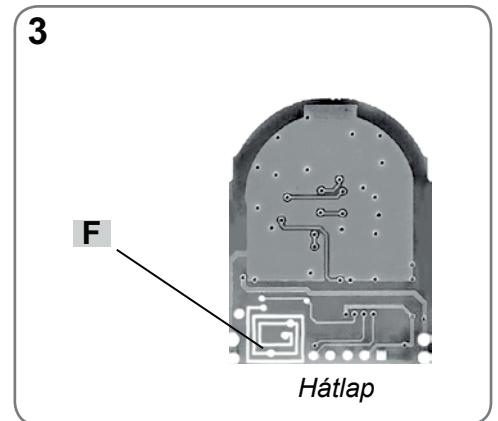

BANDY-CDE4

Távkapcsoló

Működési frekvencia: 433 MHz vagy 868 MHz

► **Elem cseréje és burkolat felnyitása [1]**

Távolítsa el a hátlapon található **A** csavart egy csavarhúzó segítségével, majd helyezzen egy laposfejű csavarhúzót a **B** nyílásba és emelje meg a hátlapot. Elem cseréjekor ügyeljen a polarításra. Az elemet tartsa távol gyermekektől. Az elemtől mindig a helyi szabályok és rendeletek figyelembe vételével szabaduljon meg.

► **Kód generálás [2]**

Az 1-es gomb alapértelmezetten tartalmaz egy hozzárendelt kódot, míg a többi gombhoz nincs hozzárendelve kód. A művelet törli az előzetesen hozzárendelt kódokat, és újakat rendel hozzá a gombokhoz.

- Nyomja meg az 1-es **C** és a 4-es **E** gombot és tartsa őket lenyomva.
- A **D** LED lámpa lassan villog.
- Várjon kb. 8 másodpercig, ezután a lámpa gyorsan villog.
- Engedje fel az 1-es **C** majd közvetlenül utána a 4-es **E** gombot. Ekkor minden gombhoz hozzárendelődik egy véletlenszerűen generált kód a lehetséges több millió közül.

► **Kód feltanítása [3-4]**

(433 Mhz)

- Nyomja meg az 1-es **C**, majd közvetlenül utána a 4-es **E** gombot, majd egyszerre engedje őket fel.

(868 Mhz)

- Nyomja meg az 3-as, majd közvetlenül utána a 2-es gombot, majd egyszerre engedje őket fel.
- A **D** LED 5 másodpercig villog, ekkor történik az eredeti kód feltanítása.
- Ez idő alatt válassza ki és tartsa nyomva azt a gombot, amire fel szeretné tanítani a kódot (1-es, 2-es, 3-as vagy 4-es gombok).
- Nyomja meg a régi **X** távirányító, feltanító gombját. Tartsa a két távirányítót egymáshoz közel, (4. ábra) így **X** távirányító antennája (általában a készülék alján található, de működés közben ezt ellenőrizni tudja) közel lesz a BANDY-CDE4 vevő egységéhez.
- A **D** LED egy ideig gyorsan villog, majd a villogás sebessége lelassul; így jelzi, hogy a feltanítás sikeres volt.