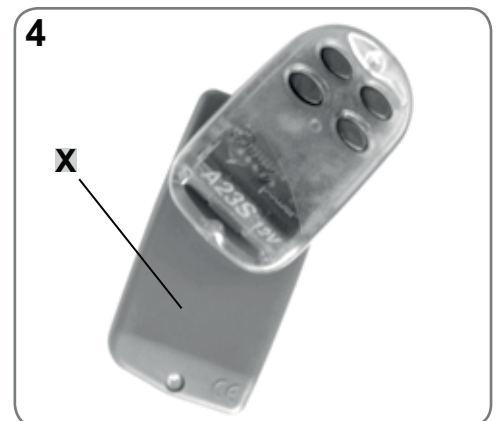

BANDY-CDE4

Távkapcsoló

Működési frekvencia: 433 MHz vagy 868 MHz

► **Elem cseréje és burkolat felnyitása [1]**

Távolítsa el a hátlapon található **A** csavart egy csavarhúzó segítségével, majd helyezzen egy laposfejű csavarhúzót a **B** nyílásba és emelje meg a hátlapot. Elem cseréjekor ügyeljen a polarításra. Az elemet tartsa távol gyermekektől. Az elemtől mindig a helyi szabályok és rendeletek figyelembe vételével szabaduljon meg.

► **Kód generálás [2]**

Az 1-es gomb alapértelmezetten tartalmaz egy hozzárendelt kódot, míg a többi gombhoz nincs hozzárendelve kód. A művelet törli az előzetesen hozzárendelt kódokat, és újakat rendel hozzá a gombokhoz.

- Nyomja meg az 1-es **C** és a 4-es **E** gombot és tartsa őket lenyomva.
- A **D** LED lámpa lassan villog.
- Várjon kb. 8 másodpercig, ezután a lámpa gyorsan villog.
- Engedje fel az 1-es **C** majd közvetlenül utána a 4-es **E** gombot. Ekkor minden gombhoz hozzárendelődik egy véletlenszerűen generált kód a lehetséges több millió közül.

► **Kód feltanítása [3-4]**

(433 Mhz)

- Nyomja meg az 1-es **C**, majd közvetlenül utána a 4-es **E** gombot, majd egyszerre engedje őket fel.

(868 Mhz)

- Nyomja meg az 3-as, majd közvetlenül utána a 2-es gombot, majd egyszerre engedje őket fel.
- A **D** LED 5 másodpercig villog, ekkor történik az eredeti kód feltanítása.
- Ez idő alatt válassza ki és tartsa nyomva azt a gombot, amire fel szeretné tanítani a kódot (1-es, 2-es, 3-as vagy 4-es gombok).
- Nyomja meg a régi **X** távirányító, feltanító gombját. Tartsa a két távirányítót egymáshoz közel, (4. ábra) így **X** távirányító antennája (általában a készülék alján található, de működés közben ezt ellenőrizni tudja) közel lesz a BANDY-CDE4 vevő egységéhez.
- A **D** LED egy ideig gyorsan villog, majd a villogás sebessége lelassul; így jelzi, hogy a feltanítás sikeres volt.