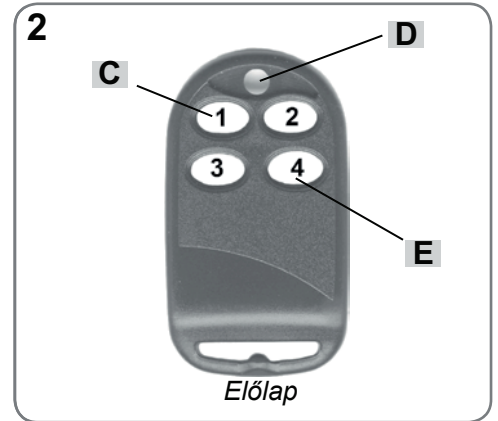

BANDY-CDE4

Távkapcsoló

Működési frekvencia: 433 MHz vagy 868 MHz

► **Elem cseréje és burkolat felnyitása [1]**

Távolítsa el a hátlapon található **A** csavart egy csavarhúzó segítségével, majd helyezzen egy laposfejű csavarhúzót a **B** nyílásba és emelje meg a hátlapot. Elem cseréjekor ügyeljen a polarításra. Az elemet tartsa távol gyermekektől. Az elemtől mindig a helyi szabályok és rendeletek figyelembe vételével szabaduljon meg.

► **Kód generálás [2]**

Az 1-es gomb alapértelmezetten tartalmaz egy hozzárendelt kódot, míg a többi gombhoz nincs hozzárendelve kód. A művelet törli az előzetesen hozzárendelt kódokat, és újakat rendel hozzá a gombokhoz.

- Nyomja meg az 1-es **C** és a 4-es **E** gombot és tartsa őket lenyomva.
- A **D** LED lámpa lassan villog.
- Várjon kb. 8 másodpercig, ezután a lámpa gyorsan villog.
- Engedje fel az 1-es **C** majd közvetlenül utána a 4-es **E** gombot. Ekkor minden gombhoz hozzárendelődik egy véletlenszerűen generált kód a lehetséges több millió közül.

► **Kód feltanítása [3-4]**

(433 Mhz)

- Nyomja meg az 1-es **C**, majd közvetlenül utána a 4-es **E** gombot, majd egyszerre engedje őket fel.

(868 Mhz)

- Nyomja meg az 3-as, majd közvetlenül utána a 2-es gombot, majd egyszerre engedje őket fel.
- A **D** LED 5 másodpercig villog, ekkor történik az eredeti kód feltanítása.
- Ez idő alatt válassza ki és tartsa nyomva azt a gombot, amire fel szeretné tanítani a kódot (1-es, 2-es, 3-as vagy 4-es gombok).
- Nyomja meg a régi **X** távirányító, feltanító gombját. Tartsa a két távirányítót egymáshoz közel, (4. ábra) így **X** távirányító antennája (általában a készülék alján található, de működés közben ezt ellenőrizni tudja) közel lesz a BANDY-CDE4 vevő egységéhez.
- A **D** LED egy ideig gyorsan villog, majd a villogás sebessége lelassul; így jelzi, hogy a feltanítás sikeres volt.