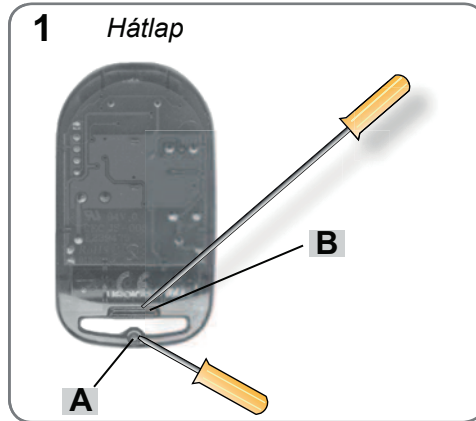

BANDY-CDE4

Távkapcsoló

Működési frekvencia: 433 MHz vagy 868 MHz

► **Elem cseréje és burkolat felnyitása [1]**

Távolítsa el a hátlapon található **A** csavart egy csavarhúzó segítségével, majd helyezzen egy laposfejű csavarhúzót a **B** nyílásba és emelje meg a hátlapot. Elem cseréjekor ügyeljen a polarításra. Az elemet tartsa távol gyermekektől. Az elemtől mindig a helyi szabályok és rendeletek figyelembe vételével szabaduljon meg.

► **Kód generálás [2]**

Az 1-es gomb alapértelmezetten tartalmaz egy hozzárendelt kódot, míg a többi gombhoz nincs hozzárendelve kód. A művelet törli az előzetesen hozzárendelt kódokat, és újakat rendel hozzá a gombokhoz.

- Nyomja meg az 1-es **C** és a 4-es **E** gombot és tartsa őket lenyomva.
- A **D** LED lámpa lassan villog.
- Várjon kb. 8 másodpercig, ezután a lámpa gyorsan villog.
- Engedje fel az 1-es **C** majd közvetlenül utána a 4-es **E** gombot. Ekkor minden gombhoz hozzárendelődik egy véletlenszerűen generált kód a lehetséges több millió közül.

► **Kód feltanítása [3-4]**

(433 Mhz)

- Nyomja meg az 1-es **C**, majd közvetlenül utána a 4-es **E** gombot, majd egyszerre engedje őket fel.

(868 Mhz)

- Nyomja meg az 3-as, majd közvetlenül utána a 2-es gombot, majd egyszerre engedje őket fel.
- A **D** LED 5 másodpercig villog, ekkor történik az eredeti kód feltanítása.
- Ez idő alatt válassza ki és tartsa nyomva azt a gombot, amire fel szeretné tanítani a kódot (1-es, 2-es, 3-as vagy 4-es gombok).
- Nyomja meg a régi **X** távirányító, feltanító gombját. Tartsa a két távirányítót egymáshoz közel, (4. ábra) így **X** távirányító antennája (általában a készülék alján található, de működés közben ezt ellenőrizni tudja) közel lesz a BANDY-CDE4 vevő egységéhez.
- A **D** LED egy ideig gyorsan villog, majd a villogás sebessége lelassul; így jelzi, hogy a feltanítás sikeres volt.