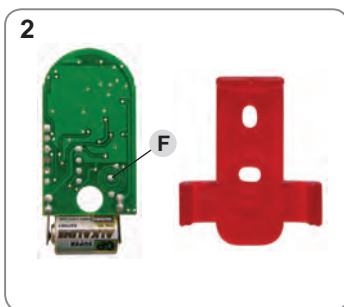

# SMILE-C

Előlnézet

## - Feltanítás [1-3]:

- Nyomja meg az 1-es, majd a 2-es gombot, és tartsa őket lenyomva.
- "L" lámpa villogni kezd.
- A tanítani kívánt gombot nyomja tovább, a másikat engedje fel.
- Nyomja meg a régi "X" távirányító, feltanítani kívánt gombját.
- Tartsa a két távirányítót egymáshoz közel, (3. ábra) így "X" távirányító antennája (általában a készülék alján található, de működés közben ezt ellenőrizni tudja) közel lesz a SMILE-C "F" vevő egységéhez.

Az "L" lámpa egy ideig gyorsan villog, majd a villogás sebessége lelassul; így jelzi, hogy a feltanítás sikeres volt.

## - Kód generálás [1]:

- Az 1-es gomb alapértelmezetten tartalmaz egy hozzárendelt kódot. (a NOLOGO a gyártási folyamat során hozzárendel egy kódot)  
A 2-es gomb nem tartalmaz hozzárendelt kódot.  
A művelet törlí az előzetesen hozzárendelt kódokat, és újakat rendel hozzá a gombokhoz.
- Nyomja meg az 1-es, majd a 2-es gombot, és tartsa őket lenyomva.
  - "L" lámpa lassan villogni kezd.
  - Várjon 8 mp-et, amíg a lámpa villogása gyorsra vált.
  - Engedje fel az 1-es gombot, majd közvetlenül utána a 2-es gombot is.