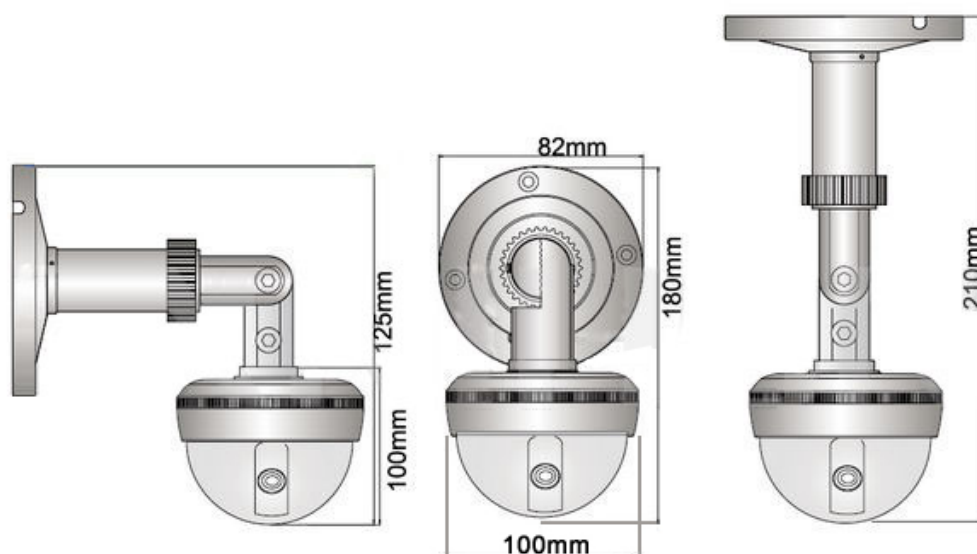

## SANAN SA-1816E

2.5" Vandál biztos, infrás dome kamera;  
700TVL opcionális;  
4-9mm kézi zoom objektív (2.8-10mm objektív opcionális);  
3 csuklós tartókonzol.

Típus	SA-1816E
Képzékelő	SONY EFFIO-E;
TV jelrendszer	PAL/NTSC
Effektív pixelszám	PAL:1020(H)×596(V) NTSC:1020(H)×508(V)
Sorfelbontás	700TVL
Minimális megvilágítás	0.001Lux/F1.2 0Lux (Infrával)
Jel/zaj viszony	>54dB
Elektronikus zár	1/50-1/60,000mp. (PAL) 1/60-1/60,000mp. (NTSC)
Fehéregyensúly	Automatikus fehér színegyensúly követés
Ellenfény	Automatikus

<b>kompenzáció</b>	
<b>Automatikus jelerősség vezérlés</b>	Van
<b>Gamma állítás</b>	0.45
<b>Szinkronizáló rendszer</b>	Belső szinkronizálás
<b>Objektív</b>	4-9mm kézi zoom objektívs (2.8-10mm objektív opcionális)
<b>LED</b>	-
<b>Infra hatótávolság</b>	-
<b>Video kimenet</b>	1.0Vp-p,75Ω
<b>Tápfeszültség</b>	12VDC
<b>Áramfelvétel</b>	mA
<b>Működési környezet</b>	-10°C - +50°C, RH90% MAX
<b>Méretetek (mm)</b>	210mm×100mm
<b>Súly</b>	780g