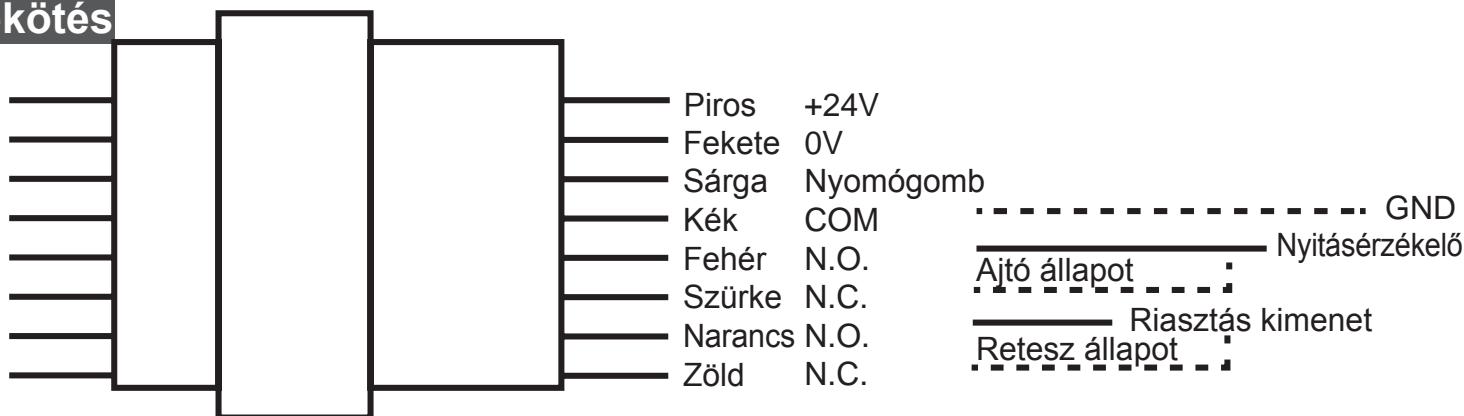

Jellemzők

A Soyal LK-1201A-3 elektromos reteszár alumínium ötvözetből készült, ami hatékonyan ellenáll a hőtágulásnak. Ajtó állapot és retesz állapot érzékelő funkció támogatása. A retesz felfeszítésekor riasztójelet küld. A LED jelző mutatja a retesz állapotát (Piros: Nyitva / Zöld: Zárva / Sárga villogás: A retesz sérült vagy fel van feszítve).

Telepítés

1. Ellenőrizze, hogy a zártest és az ellendarab közötti távolság ne legyen 8mm-nél több; ellenkező esetben a retesz nem zár megfelelően.
2. Lásd a következő oldalon látható telepítési ábrát.
3. Visszazárási idő ajtócsukódás után: 0/3/6/9 mp.

Bekötés

Műszaki jellemzők

Tápfeszültség	24VDC		Előlap (mm)	AR-1201A Reteszár	205(H) x 32(SZ) x 43(M)
Áramfelvétel	Maximális	500mA			Ütőfelület (mm)
	Nyugalmi	180mA	Retesz	16mm (átmérő) x 16 mm	
Hőmérséklet	0~50°C				
Ajtó nyitás	Fekete vezeték (Vezérlő) és sárga vezeték (Nyomógomb)				
LED jelzés	Kétszínű				

Retesz állapot	LED jelzés	Ajtó	Zár
Készenléti	A LED pirosan világít	Zárva	Zárva
Visszazárási idő közben	A LED pirosan villog	Nyitva	Zárva
Megfelelő záródás	A LED zölden világít	Nyitva	Zárva
Nincs záródás	A LED pirosan villog	Nyitva	Zárva
Folyamatos záródás	A LED pirosan villog	Nyitva	Nyitva
Felfeszített retesz (Riasztás)	A LED sárgán villog	Nyitva	Nyitva
Nyitás nyomógombbal	A LED pirosan világít	Zárva	Zárva