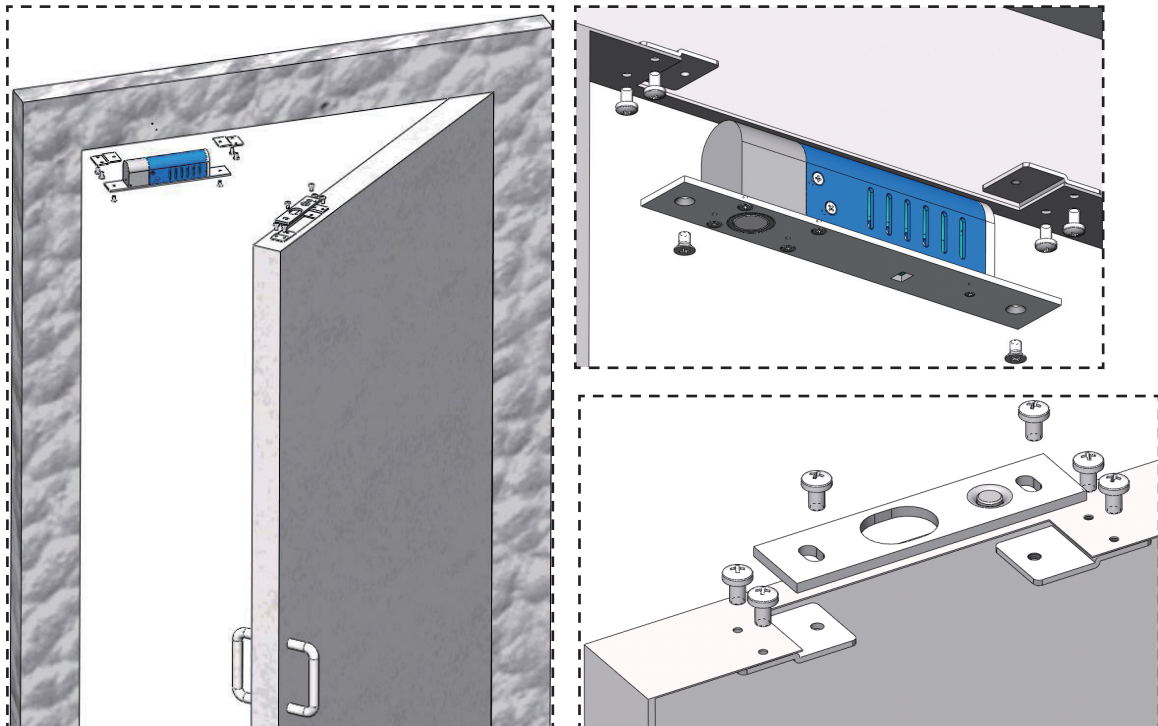

Szerelő furat (mm)

Méreték