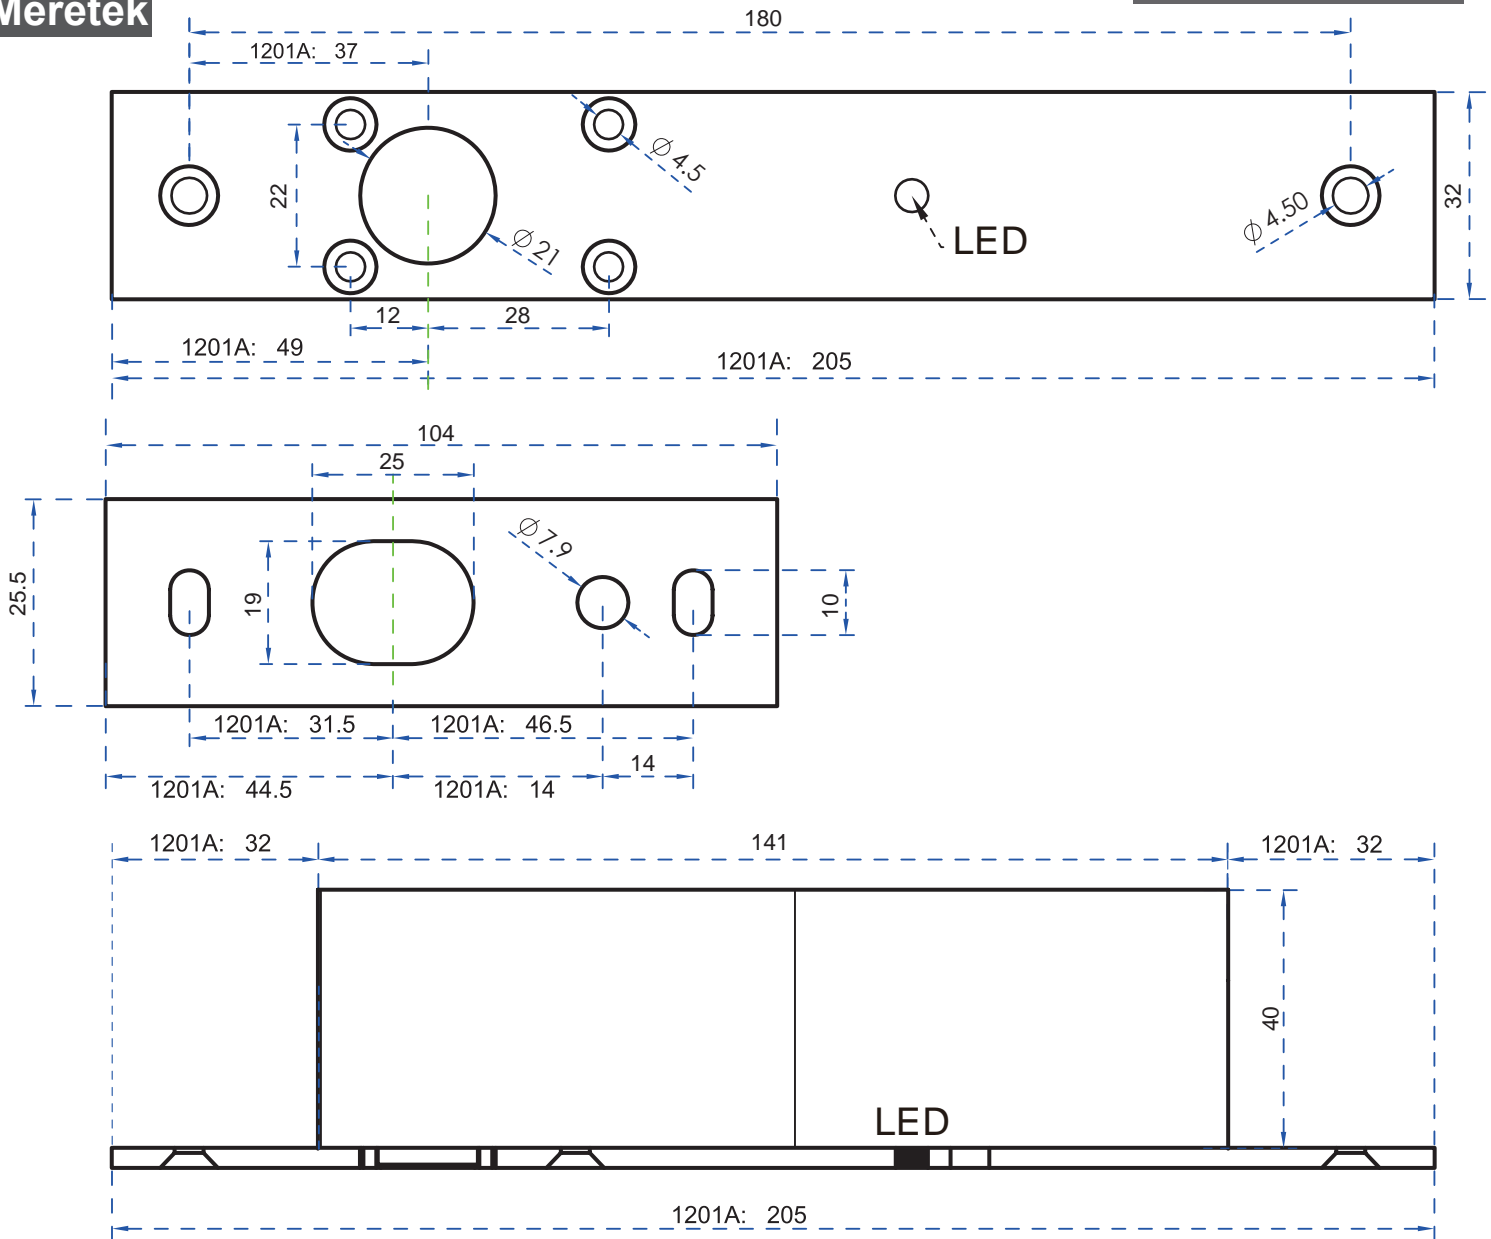

Szerelő furat (mm)

Méreték